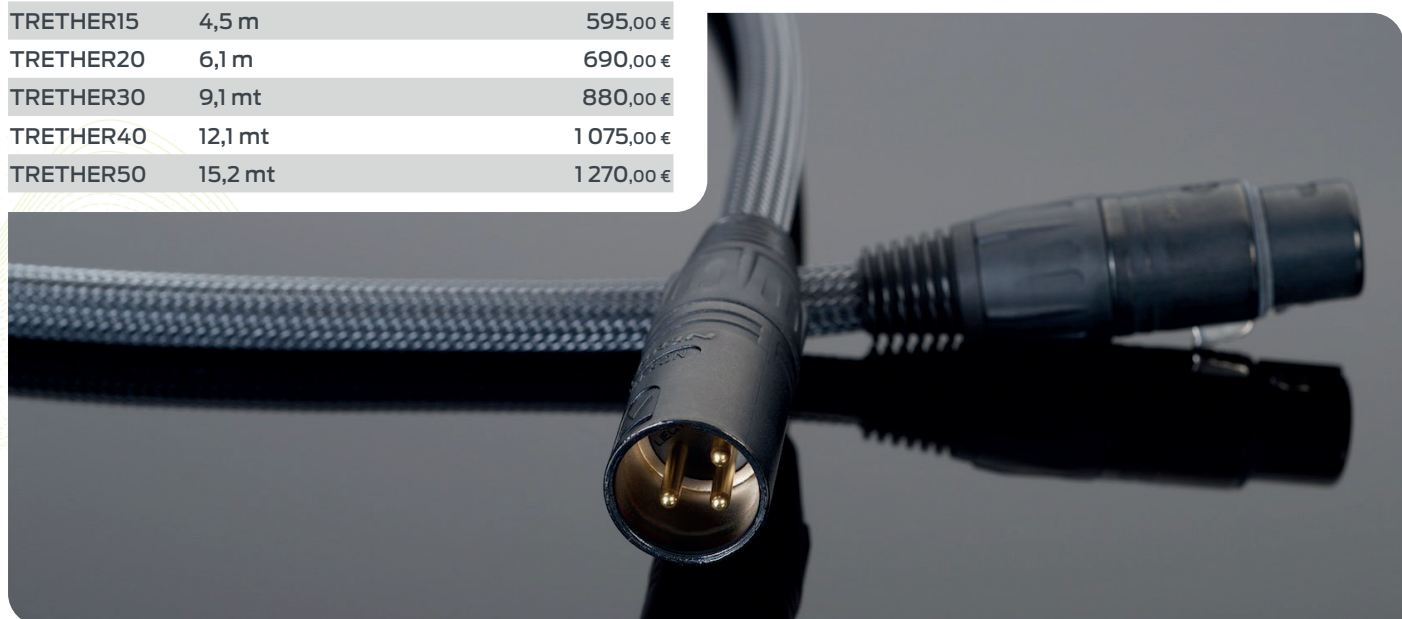

Cabos Digitais (cont. ....)

PREMIUM AES/EBU DIGITAL - 110 Ω		
PRAES.5	0,5 mt	1 145,00 €
PRAES1	1 mt	1 145,00 €
PRAES1.5	1,5 mt	1 310,00 €
PRAES2	2 mt	1 480,00 €
PRAES10	3,1 m	1 815,00 €
PRAES15	4,5 m	2 315,00 €
PRAES20	6,1 m	2 825,00 €
PRAES+5	1,5 m adicionais	505,00 €

XL AES/EBU DIGITAL - 110 Ω		
XLAES.5	0,5 mt	5 285,00 €
XLAES1	1 mt	5 285,00 €
XLAES1.5	1,5 mt	5 950,00 €
XLAES2	2 mt	6 620,00 €
XLAES10	3,1 m	7 950,00 €
XLAES15	4,5 m	10 200,00 €
XLAES20	6,1 m	12 455,00 €
XLAES+5	1,5 m adicionais	2 255,00 €

ETHERNET DIGITAL CABLE		
TREETHER.5	0,5 mt	380,00 €
TREETHER1	1 mt	380,00 €
TREETHER1.5	1,5 mt	410,00 €
TREETHER2	2 mt	435,00 €
TREETHER10	3,1 m	500,00 €
TREETHER15	4,5 m	595,00 €
TREETHER20	6,1 m	690,00 €
TREETHER30	9,1 mt	880,00 €
TREETHER40	12,1 mt	1 075,00 €
TREETHER50	15,2 mt	1 270,00 €

REFERENCE AES/EBU DIGITAL - 110 Ω		
RAES.5	0,5 mt	2 645,00 €
RAES1	1 mt	2 645,00 €
RAES1.5	1,5 mt	3 015,00 €
RAES2	2 mt	3 390,00 €
RAES10	3,1 m	4 135,00 €
RAES15	4,5 m	5 260,00 €
RAES20	6,1 m	6 390,00 €
RAES+5	1,5 m adicionais	1 130,00 €

USB DIGITAL CABLE		
TRUSB.5	0,5 mt	380,00 €
TRUSB1	1 mt	380,00 €
TRUSB1.5	1,5 mt	450,00 €
TRUSB2	2 mt	525,00 €
TRUSB10	3,1 m	665,00 €
TRUSB15	4,5 m	890,00 €
TRUSB20	6,1 m	1 110,00 €

HDMI CABLE		
TRHDMI.5	0,5 mt	380,00 €
TRHDMI1	1 mt	380,00 €
TRHDMI1.5	1,5 mt	450,00 €
TRHDMI2	2 mt	525,00 €
TRHDMI10	3,1 m	665,00 €