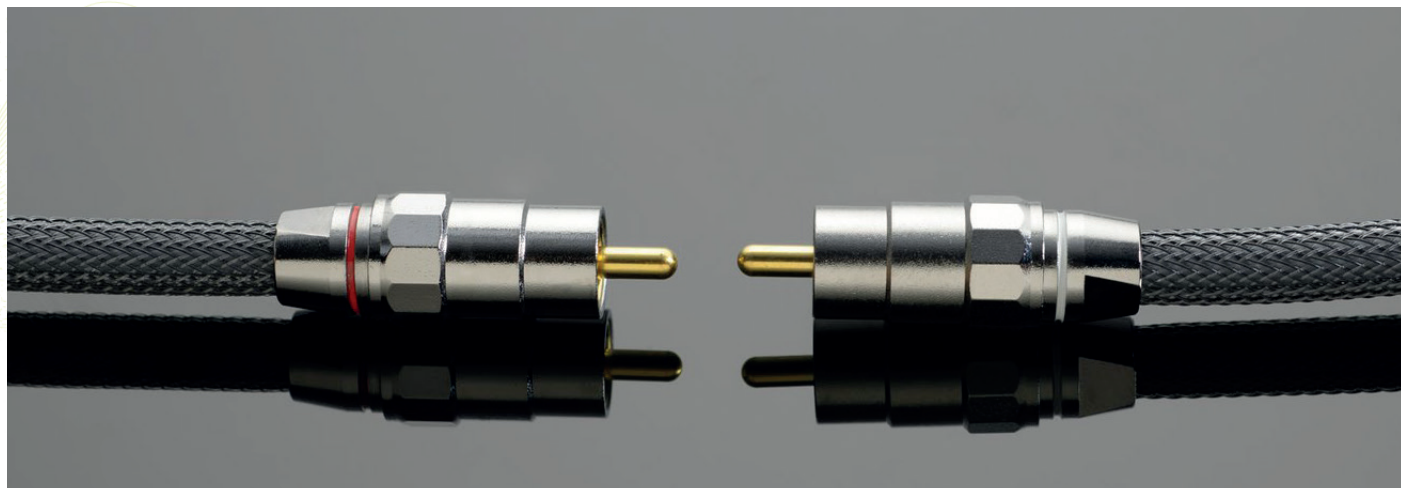

Cabos Digitais

PERFORMANCE 75 Ω DIGITAL CABLE

P75DL.5	0,5 mt	125,00 €
P75DL1	1 mt	125,00 €
P75DL1.5	1,5 mt	150,00 €
P75DL2	2 mt	175,00 €
P75DL10	3,1 m	210,00 €
P75DL15	4,5 m	275,00 €
P75DL20	6,1 m	330,00 €
P75DL+5	1,5 m adicionais	60,00 €

HIGH PERFORMANCE 75 Ω DIGITAL CABLE

HPDL.5	0,5 mt	495,00 €
HPDL1	1 mt	495,00 €
HPDL1.5	1,5 mt	555,00 €
HPDL2	2 mt	625,00 €
HPDL10	3,1 m	750,00 €
HPDL15	4,5 m	935,00 €
HPDL20	6,1 m	1 120,00 €
HPDL+5	1,5 m adicionais	185,00 €

PREMIUM 75 Ω DIGITAL CABLE

PRDL.5	0,5 mt	960,00 €
PRDL1	1 mt	960,00 €
PRDL1.5	1,5 mt	1 090,00 €
PRDL2	2 mt	1 215,00 €
PRDL10	3,1 m	1 465,00 €
PRDL15	4,5 m	1 850,00 €
PRDL20	6,1 m	2 235,00 €
PRDL+5	1,5 m adicionais	385,00 €

REFERENCE 75 Ω CABO DIGITAL

RDL.5	0,5 mt	2 345,00 €
RDL1	1 mt	2 345,00 €
RDL1.5	1,5 mt	2 670,00 €
RDL2	2 mt	3 005,00 €
RDL10	3,1 m	3 660,00 €
RDL15	4,5 m	4 635,00 €
RDL20	6,1 m	5 610,00 €
RDL+5	1,5 m adicionais	970,00 €

XL 75 Ω DIGITAL CABLE

XLDL.5	0,5 mt	4 685,00 €
XLDL1	1 mt	4 685,00 €
XLDL1.5	1,5 mt	5 225,00 €
XLDL2	2 mt	5 765,00 €
XLDL10	3,1 m	6 850,00 €
XLDL15	4,5 m	8 590,00 €
XLDL20	6,1 m	10 330,00 €
XLDL+5	1,5 m adicionais	1 745,00 €

TERM ESPECIAIS DIGITAL REFERENCE

RBNCT	BNC REF DIG LINK, 1 BNC	280,00 €
XLBNCT	BNC XL DIG LINK, 1 BNC	280,00 €

TERM ESPECIAIS DIGITAL BASIC/PREMIUM

PRBNCT	BNC T PREMIUM, 1 BNC	75,00 €