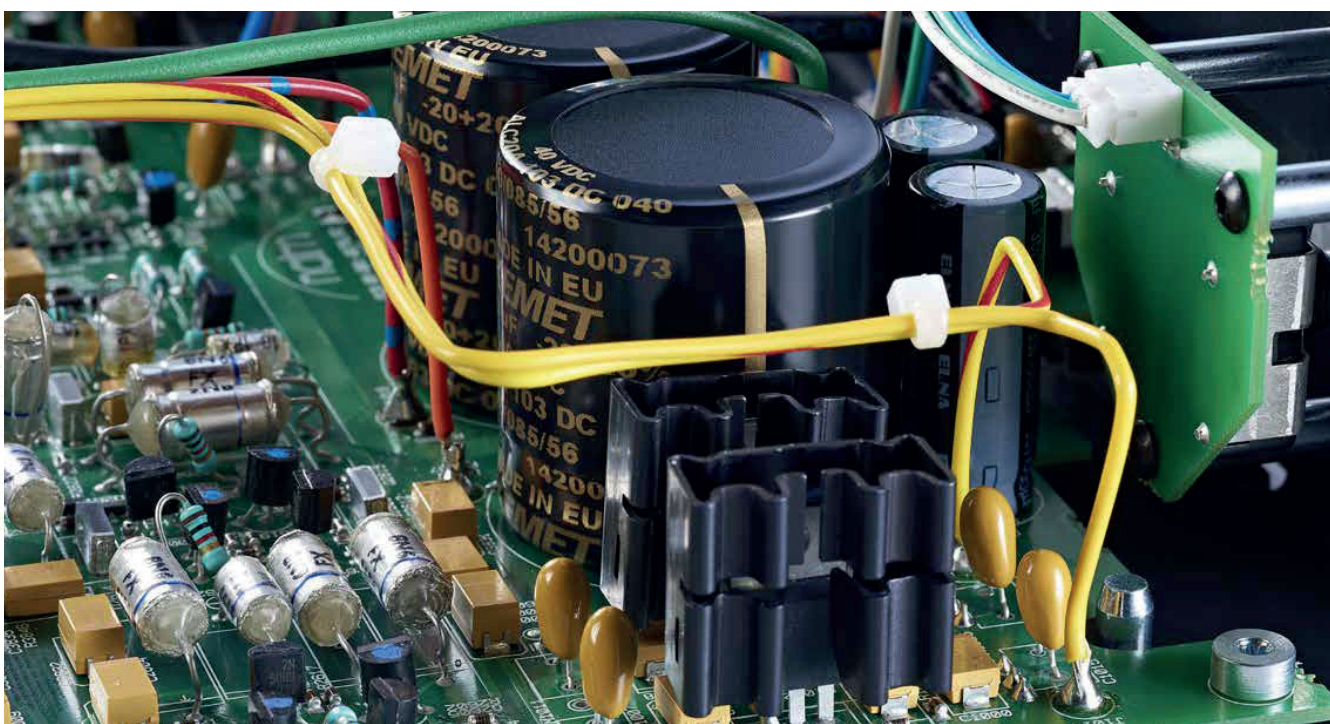

### Uniti NOVA PE

**REPRODUTOR DE REDE/STREAMER AMPLIFICAÇÃO PURIFI DE 150W**

- 150W a 8 Ohms e 250W a 4 Ohms
- Ecrã TFT de 5
- Suporta Ficheiros WAV; FLAC; DSD; ALAC; AIFF; AAC; ALAC; WMA OggV e MP3
- UPnP permite streaming de ficheiros até 32/384kHz e DSD 128 a partir de servidores Naim com disco rígido, discos de rede (NAS), ou PC
- Qobuz; TIDAL Connect; Spotify Connect; vTuner5; Roon Ready; AirPlay 2; Chromecast; Bluetooth aptX HD
- Leitura de até 22.000 faixas em USB externo ou Cartão SD
- HDMI ARC; 5 Entradas digitais Spdif; 2 Entradas USB; Entradas analógicas 2 DIN e 2 RCA
- Saída RCA; 1 Din 4 Pinos; 1 Auscultadores Jack 3,5mm
- Naim App de controlo para iOS e Android
- Compatível com Multiroom/Party mode
- Dimensões: A 116x L 432 x P 265 mm | Peso: 15,1 Kg