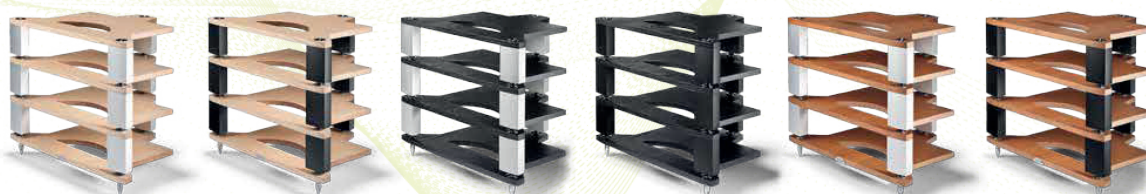

**FramLite Base & Level**

APENAS DISPONÍVEL COM LEVEL STANDARD

**PVPR 849,00 €**  
P. TABELA 690,24 €

**FramLite Pack Two Level**

APENAS DISPONÍVEL COM LEVEL STANDARD

**PVPR 849,00 €**  
P. TABELA 690,24 €