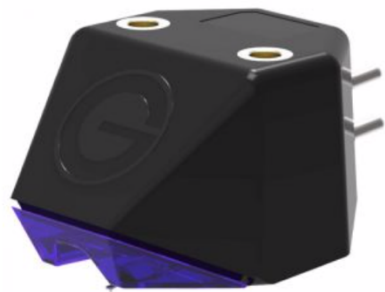

Goldring

Cabeças de Gira-Discos

Cabeças MC

Goldring Eroica LX
€474.00

Goldring Eroica H
€510.00

Goldring Elite
€660.00

Goldring Ethos
€980.00

Cabeças MM