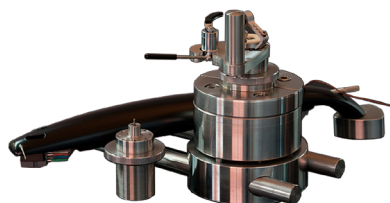

54 000,00

com braço VIPER

64 800,00

VIPER

Para muitos entusiastas e peritos, o braço Viper fornecido com Obsidian pode parecer excessivamente maciço. Assim que o levantam, perceberão imediatamente que não só o Viper é muito mais leve do que parece, como também é muito mais rígido do que outros Tonearms.

Todo o mecanismo do braço foi concebido para um ajuste preciso e sem esforço. Um anel roscado na torre de apoio proporciona um ajuste de VTA. O ajuste de Azimute é preciso e repetível. Um parafuso de ajuste de precisão na parte de trás do braço permite o ajuste ultra fino do VTF em incrementos de 0,001g. Por si só, o braço de tonalidade pode suportar a maioria das células, e um sistema de anilhas permite-lhe manter uma massa eficaz ótima com uma gama ainda maior de células.