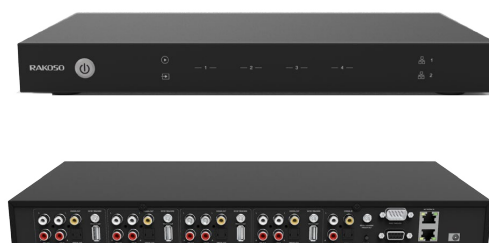

Arylic

Rakoso M400 | Pré amplificador de Streaming de 4 Zonas

- Streamer de 4 zonas independentes de áudio via Ethernet
- Instalação em prateleira ou rack (inclui orelhas para rack 19")
- Integração via RS232 com Fibaro ou ELAN Smart Home
- Apple AirPlay
- Serviços online: Spotify, Tidal, Tuneln, vTuner, etc
- Controle pela app "4Stream" disponível para iOS e Android
- Controlo de algumas funcionalidades via browser através do IP do equipamento
- App com controlo Multiroom e Multizona
- 10 memórias de Favoritos na app para cada zona
- Painel frontal com led's informativos da fonte em uso de cada zona
- Porta de saída de rede LAN em RJ/45 com leds informativos de estado
- Entrada master de linha analógica – RCA – Linha 2 na app
- Entrada master digital coaxial – RCA
- Entrada master digital ótica - Toslink
- Saída master Trigger 12V
- Porta RS232 e Pass Through (para ligar mais unidades M400)
- Alimentação 12V/2A DC (adaptador incluído)
- Dimensões: 430 x 200 x 45 (53 com pés) mm
- Cada uma das 4 zonas tem as seguintes conectividades:
- Saída de Pré-amplificação - RCA
- Saída digital coaxial - RCA
- Saída digital ótica – Toslink
- Entrada de linha analógica RCA – Linha 1 na app
- Entrada USB-A para acesso a dispositivo de armazenamento externo
- Switch Zona ID para uso com programação RS232
- Cor: Preto

PVPR	999,99 €
P. TABELA	813,00 €
EAN	076 928 254 997 2