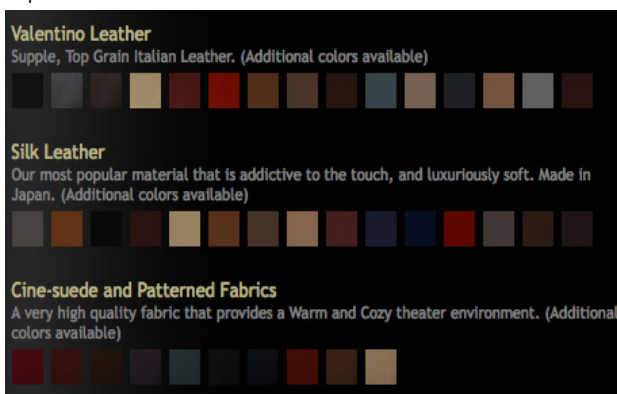

## OPÇÕES DISPONÍVEIS PARA AS CADEIRAS:

Estilo

Apoio Lombar

Densidade da Espuma

Tipo de Material e Cor

Layout