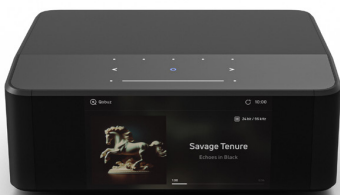

PVPR 599,00 €
 P. TABELA 486,99 €

ACABAMENTOS:

Preto
 EAN 0786357002811

Branco
 EAN 0786357002828

NODE ICON (N530)

STREAMER DE MÚSICA HR DE ALTA PERFORMANCE

- Design DAC duplo-mono com 2x ESS ES9039Q2M SABRE®
- Saídas XLR balanceadas, RCA e Sub
- Saídas digitais Óptica, Coaxial e USB
- Saída dupla de auscultadores 2X 6.3mm
- Amplificador de auscultadores THX AAA™
- Entrada HDMI eARC e USB para dispositivos de memória externos
- Entradas RCA, Óptica
- Conversor ADC ESS ES9826 SABRE®
- Display de 5" não touch
- 5 Botões programáveis no Interface de utilização com sensor de proximidade
- Reprodução DSD256, PCM Hi-Res e MQA
- Dirac Live Ready
- Airplay 2
- Spotify Connect e Tidal Connect; Tidal; Qobuz; Radio Paradise; Calm Radio; Tune In, NYArquivos entre outros
- Modo de Servidor Local
- WIFI Dupla Banda + Ethernet Gigabit
- Bluetooth aptX adaptativo de duas vias
- Capacidade de aprendizagem de controlo remoto IR
- Saída Trigger 12V
- Dimensões (AxLxP): 84 x 220 x 193mm;

PVPR 1.099,00 €
 P. TABELA 893,50 €

ACABAMENTOS:

Preto
 EAN 0786357003047

BLUESOUND

Imacustica
 desde 1986

POWERNODE EDGE

STREAMER DE MÚSICA DE ALTA RESOLUÇÃO
 COMPACTO COM AMPLIFICAÇÃO

- Processador Quad Core ARM® Cortex™ - A53, 1.8Ghz
- Descodificação Dolby Digital
- Painel com controlos de reprodução e volume
- Dual band Wi-Fi e Gigabit Ethernet
- Bluetooth 2 vias (receptor e emissor) e aptX HD 5.0
- Serviços de Streaming e Airplay 2
- Amplificação Digital Directa com 2 x 40W a 8Ω; 24-192kHz
- App de Controlo para iOS; Android; PC e Mac
- HDMI eARC
- BluVoice skill para controlo de voz c/ Alexa, Google e Siri
- Suporte de parede de multi orientação
- Entrada combi Ótica/Analgica mini Jack 3,5mm
- Entrada USB tipo A para Pen's (formatado FAT32 ou NTFS)
- Saída para Subwoofer, Auscultadores
- Dimensões (AxLxP): 445 x 219 x 193mm