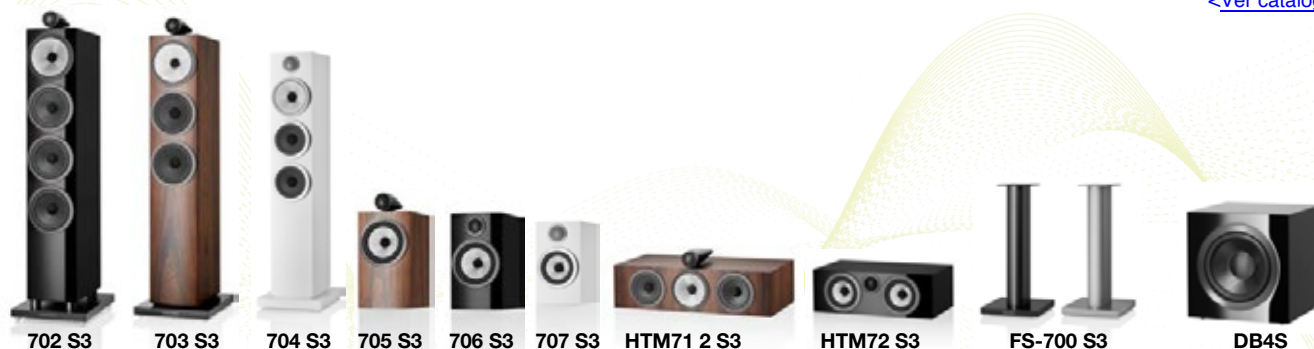

** Configurable mediante la App Subwoofers Bowers & Wilkins

*precio por pareja

[<Ver catálogo>](#)